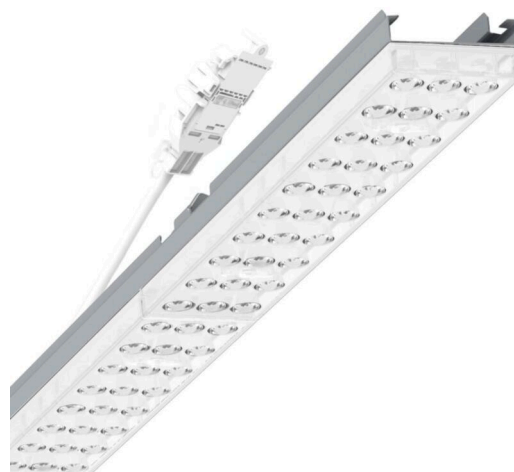

прибородержатель переменный - Individual.Lens.Optic - прямой несимметричный свет - без видимых стыков

Ламподержатель из оцинкованного стального профиля, поверхность покрыта лаком на полиэфирной смоле. Крепление без инструментов с нажимными затворами, встроенными в конструкцию, обеспечивают защиту от кражи и взлома. В трековой шине может устанавливаться с левой или правой стороны и позиционироваться по-разному. Цвет корпуса серебристый/ белый алюминий RAL 9006; Прямое несимметричное излучение, распределение света посредством линзы «Individual.Lens.Optic» из пластика ПММА. Оптика отдельных линз делает сборку и установку предельно удобными, плоскость легко чистится. Тройные ряды из отдельных линз и лампо-/прибородержатели, идеально согласованные между собой, обеспечивают цельный вид без стыков и неравномерностей. Подключение к электросети через присоединительный провод длиной 1 м для свободного позиционирования ламподержателя в световой полосе и 5-полюсную втычную деталь для быстрой сборки со свободным выбором фаз. Сменные блоки, позволяющие легко модернизировать освещение, существенно продлевают срок службы всей осветительной установки.

Оптика

Оснастка	LED, цветопередача/оттенок света CRI ≥ 80 / 4000K
Допуск для координаты цветности (MacAdam)	3SDCM
Фотобиологическая безопасность (светильник)	RG1
Номинальный световой поток	6026lm
Срок службы LED	50000h L80/B10 (Tq 40°C)
светоотдача светильников	161lm/W
Угол излучения	20°
UGR поп./вдоль	17.1 / 20.4

DEEP-LINK

<https://www.regiolum.de/ru/article/19455006025>

Ссылка	LED 6000lm 840
ηLB	100 %
Φ ↓/↑	98 % / 2 %
UGR поп./вдоль	17.1 / 20.4

Механика

цвет корпуса	серебристый/ белый алюминий RAL 9006
размеры (LxWxH/DxH)	1531mm x 55mm x 37mm
вес (нетто)	2kg
Вид монтажа	сборка трековых систем, световая структура

размеры

L	1531 mm	Длина
В	55 mm	Ширина
Н	37 mm	Высота