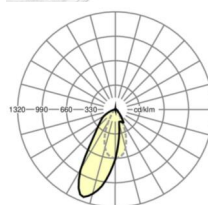

параметры

номер заказа	19455006025
код EAN	4020863410224
номер таможенного тарифа	94051190
Знак прохождения контроля	IP 20, класс защиты I, ENEC10 VDE, F, HACCP DIN10500/Food/IFS-пригодность для применения/BRC, Indoor, CE
Степень ударопрочности IK	IK03 (-20°C bis 40°C)
Температура окружения	ta -20°C в 40°C
Особые свойства	Готовность к IoT «Ready for IoT»
Гарантийный срок	5 лет
Государственные программы поддержки	BEG - государственные субсидии для энергосберегающих зданий (действительна только для Германии)

электротехника

Балласт	Электронный драйвер DALI2 (1 штука)
Мощность системы	37W
сетевое напряжение	230V/50Hz
автоматический предохранитель (пусковой ток)	13 штук/B10, 21 штук/B16, 21 штук/C10, 35 штук/C16
класс энергосбережения/Источник света	D

Оптика

Оснастка	LED, цветопередача/оттенок света CRI ≥ 80 / 4000K
Допуск для координаты цветности (MacAdam)	3SDCM
Фотобиологическая безопасность (светильник)	RG1
Номинальный световой поток	6026lm
Срок службы LED	50000h L80/B10 (Tq 40°C)
светоотдача светильников	161lm/W
Угол излучения	20°
UGR поп./вдоль	17.1 / 20.4

DEEP-LINK

<https://www.regiolum.de/ru/article/19455006025>

Ссылка	LED 6000lm 840
ηLB	100 %
Φ ↓/↑	98 % / 2 %
UGR поп./вдоль	17.1 / 20.4